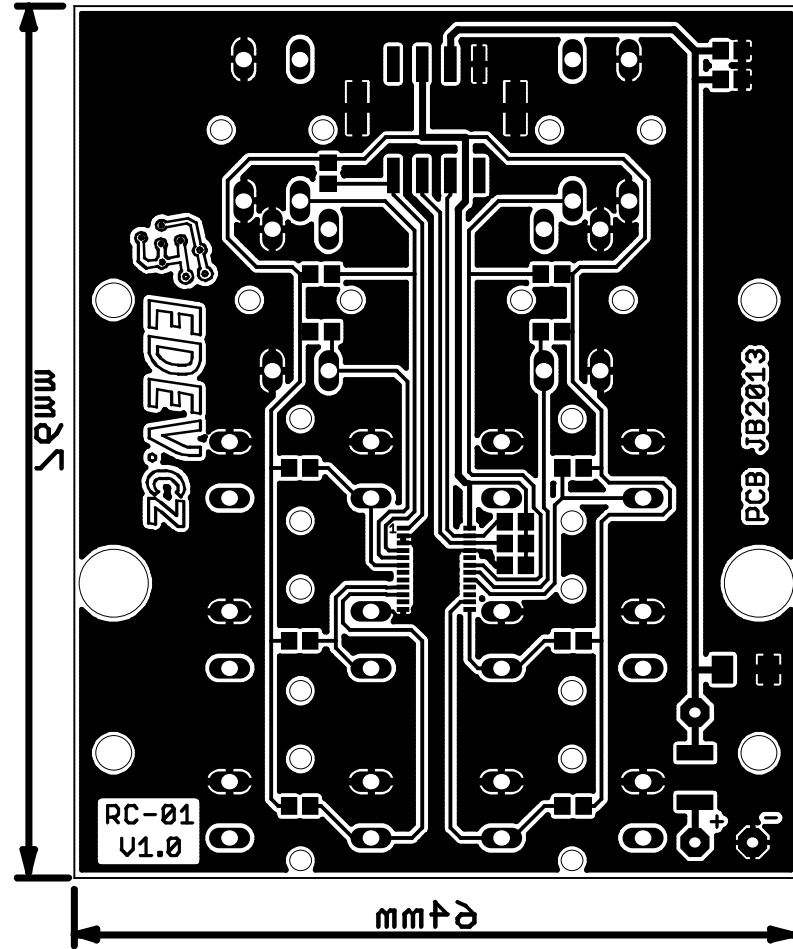

RC-01 10.2.2013 Ing.Jiri Blecha	RC-01
	rc-01_v1_0
	10.2.2013 13:37:04
	Sheet: 1/1

Krabička
Hammond
1553BBKBAT