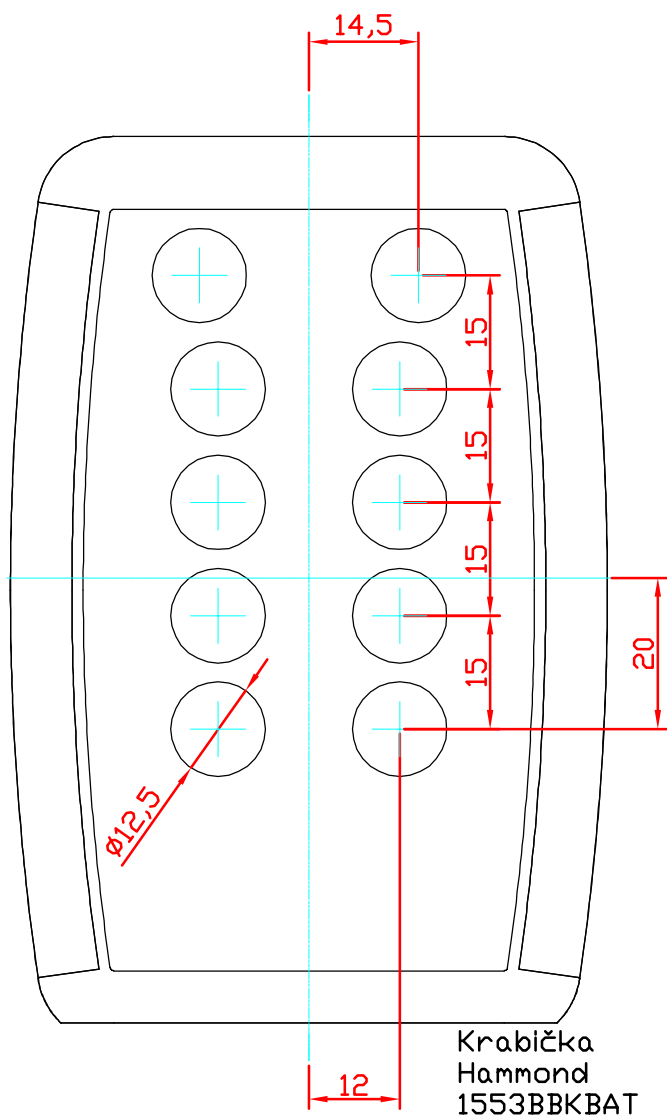

RC-01 10.2.2013 Ing.Jiri Blecha	RC-01
	rc-01_v1_0
	10.2.2013 13:37:04
	Sheet: 1/1

Krabička
Hammond
1553BBKBAT