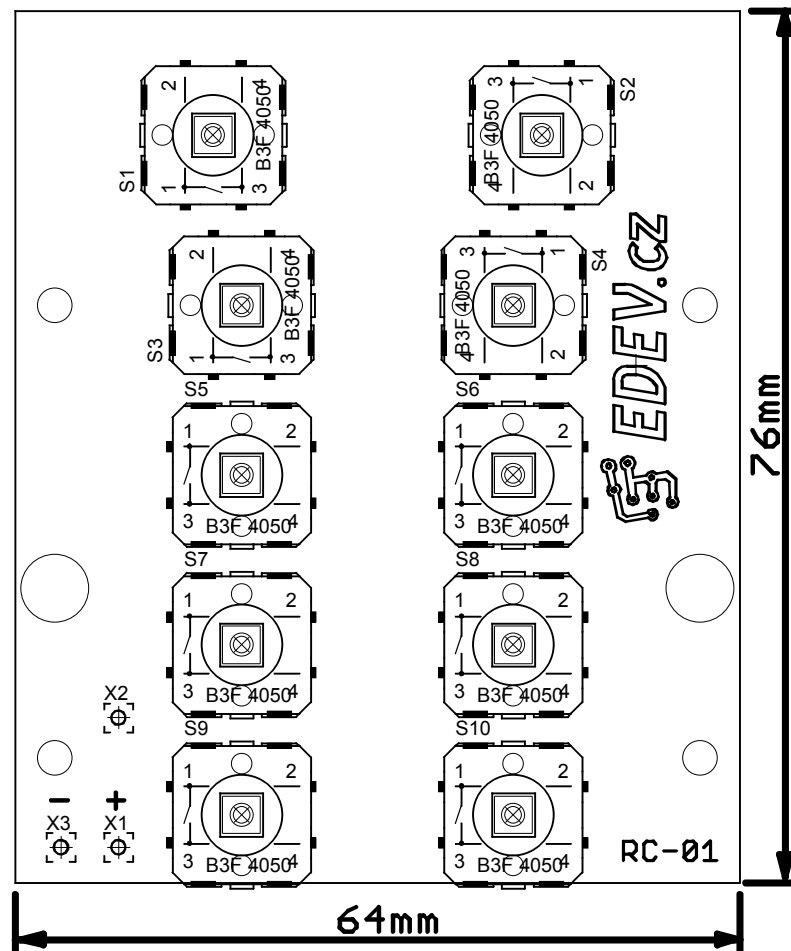

RC-01 10.2.2013 Ing.Jiri Blecha	RC-01
	rc-01_v1_0
	10.2.2013 13:37:04
	Sheet: 1/1

Krabička
Hammond
1553BBKBAT